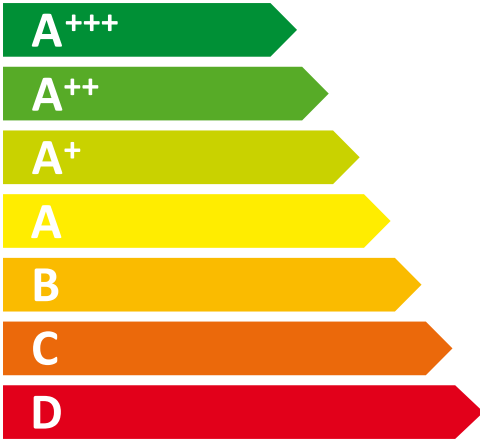

**ENERG**  
енергия · ενεργεια

# WHIRLPOOL

FWG91284W IT

ENERGIA · ЕНЕРГИЯ · ΕΝΕΡΓΕΙΑ  
ENERGIJA · ENERGY · ENERGIE  
ENERGI

**196**  
kWh/annum

**11690**  
L/annum

**9**  
kg

ABCDEF G

**52** dB