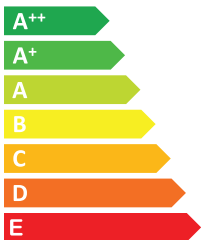

# ENERG

енергия · ενεργεια

Y

IJA

IE

IA

## KD-49XF85xx

ENERGIA · ЕНЕРГИЯ  
ΕΝΕΡΓΕΙΑ · ENERGIJA  
ENERGY · ENERGIE  
ENERGI

**88**  
Watt

**122**  
kWh/annum

**123**  
cm

**49**  
inch

2010/1062 - 2017