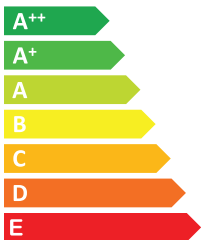

ENERGIA · ЕНЕРГИЯ
ΕΝΕΡΓΕΙΑ · ENERGIJA
ENERGY · ENERGIE
ENERGI

88
Watt

122
kWh/annum

123
cm

49
inch

2010/1062 - 2017