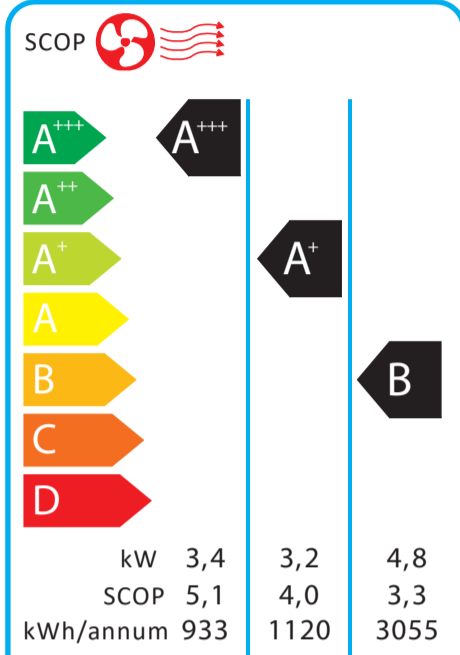

ENERG
енергия · ενεργεια

Y IJA
IE IA

Model ECOLIGHT 12000 UE
ECOLIGHT 12000 UI

ENERGIA · ЕНЕРГИЯ · ΕΝΕΡΓΕΙΑ · ENERGIJA · ENERGY · ENERGIE · ENERGI
626/2011