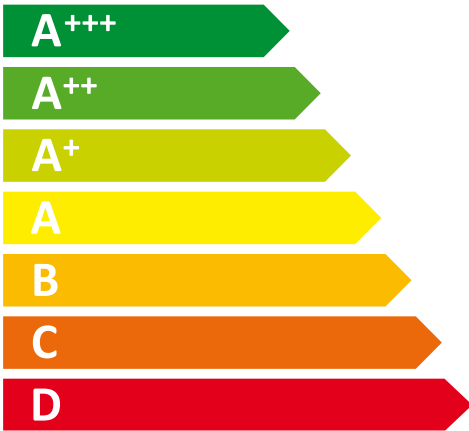

ENERG
енергия · ενεργεια

WHIRLPOOL

BSNF 8122 OXH

ENERGIA · ЕНЕРГИЯ
ΕΝΕΡΓΕΙΑ · ENERGIJA
ENERGY · ENERGIE · ENERGI

244
kWh/annum

222 L

97 L

42 dB