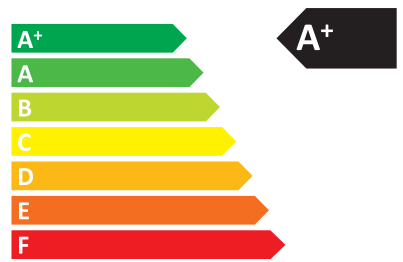

**LG 55UH625V-ZA**

ENERGIA · ЕНЕРГИЯ  
ENERGEIA · ENERGIJA  
ENERGY · ENERGIE  
ENERGI

**78**  
Watt

**114**  
kWh/annum

**139**  
cm

**55**  
inch

2010/1062 - 2014

ME265355203  
(REV00)